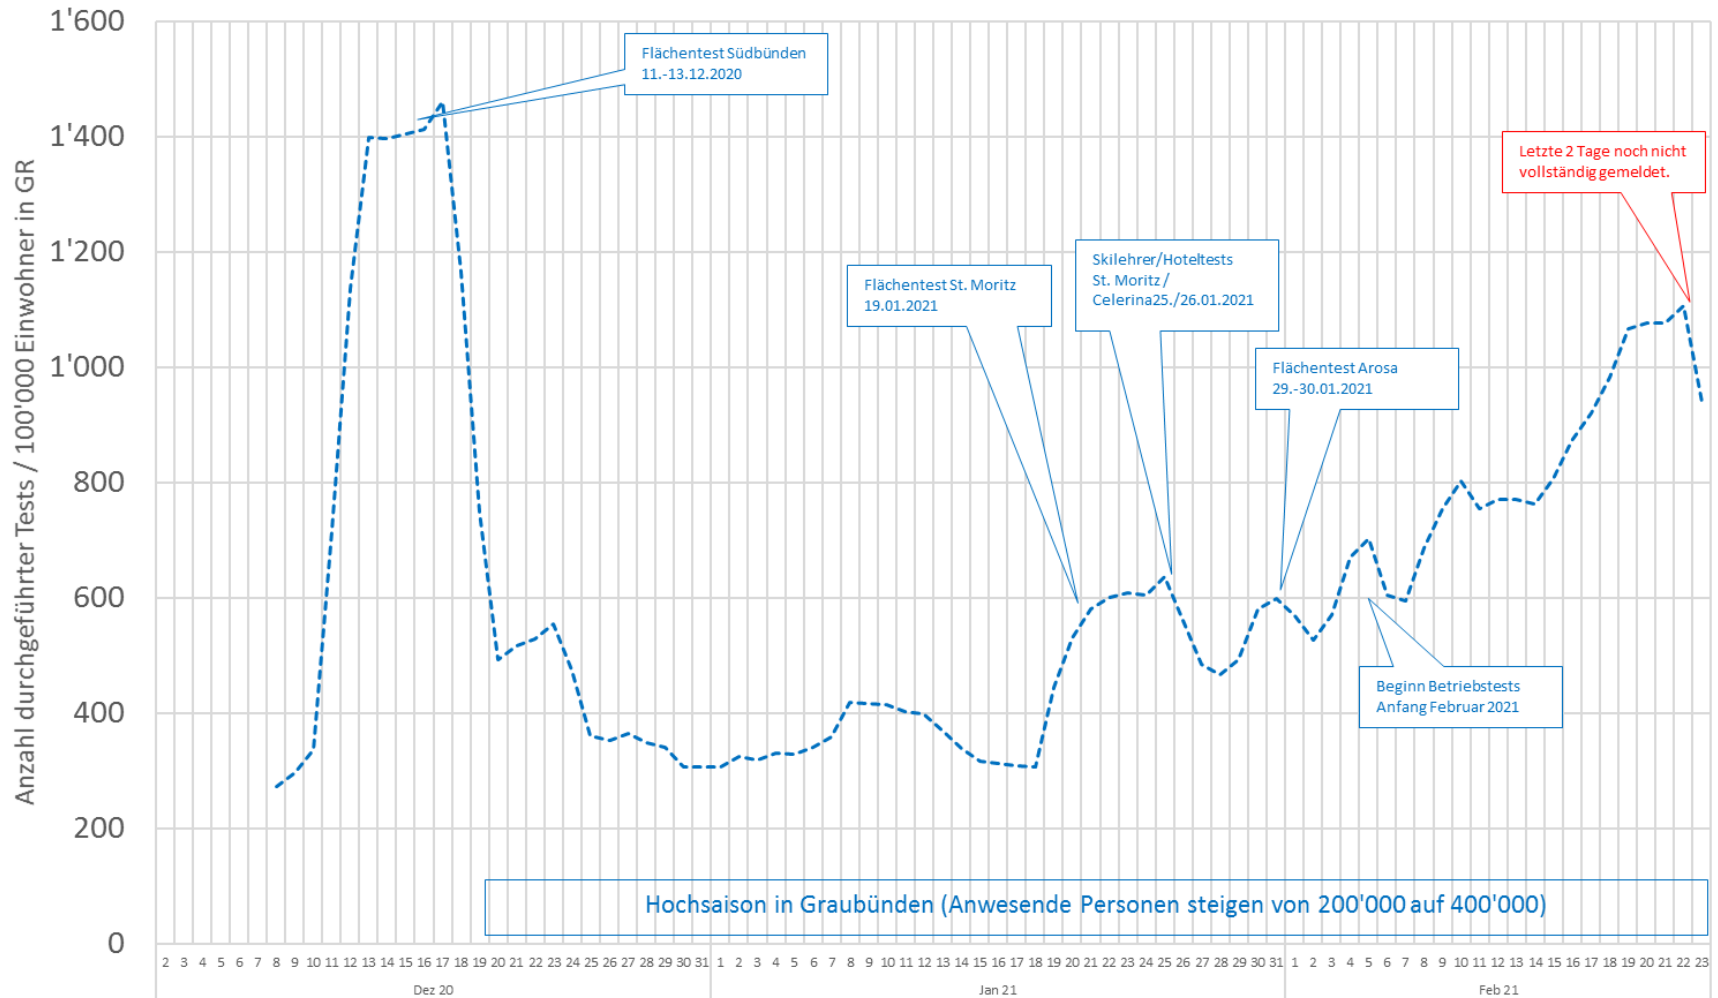

SRF news

Monitoring Test-Strategie GR

Stand 23.02.2021

Entwicklung Fallzahlen

Fallzahlen COVID19 in der Schweiz nach Kantonen

Quelle: Wirtschaftsforum Graubünden basierend auf BAG

Positivitätsrate

Positivitätsrate (gleitender Durchschnitt 7 Tage) per 23.02.2021

Quelle: Wirtschaftsforum Graubünden basierend auf BAG

Testhäufigkeit

Quelle: Wirtschaftsforum Graubünden basierend auf BAG

Testhäufigkeit

Durchgeführte Tests pro 100'000 Einwohner in Graubünden

Quelle: Wirtschaftsforum Graubünden basierend auf BAG