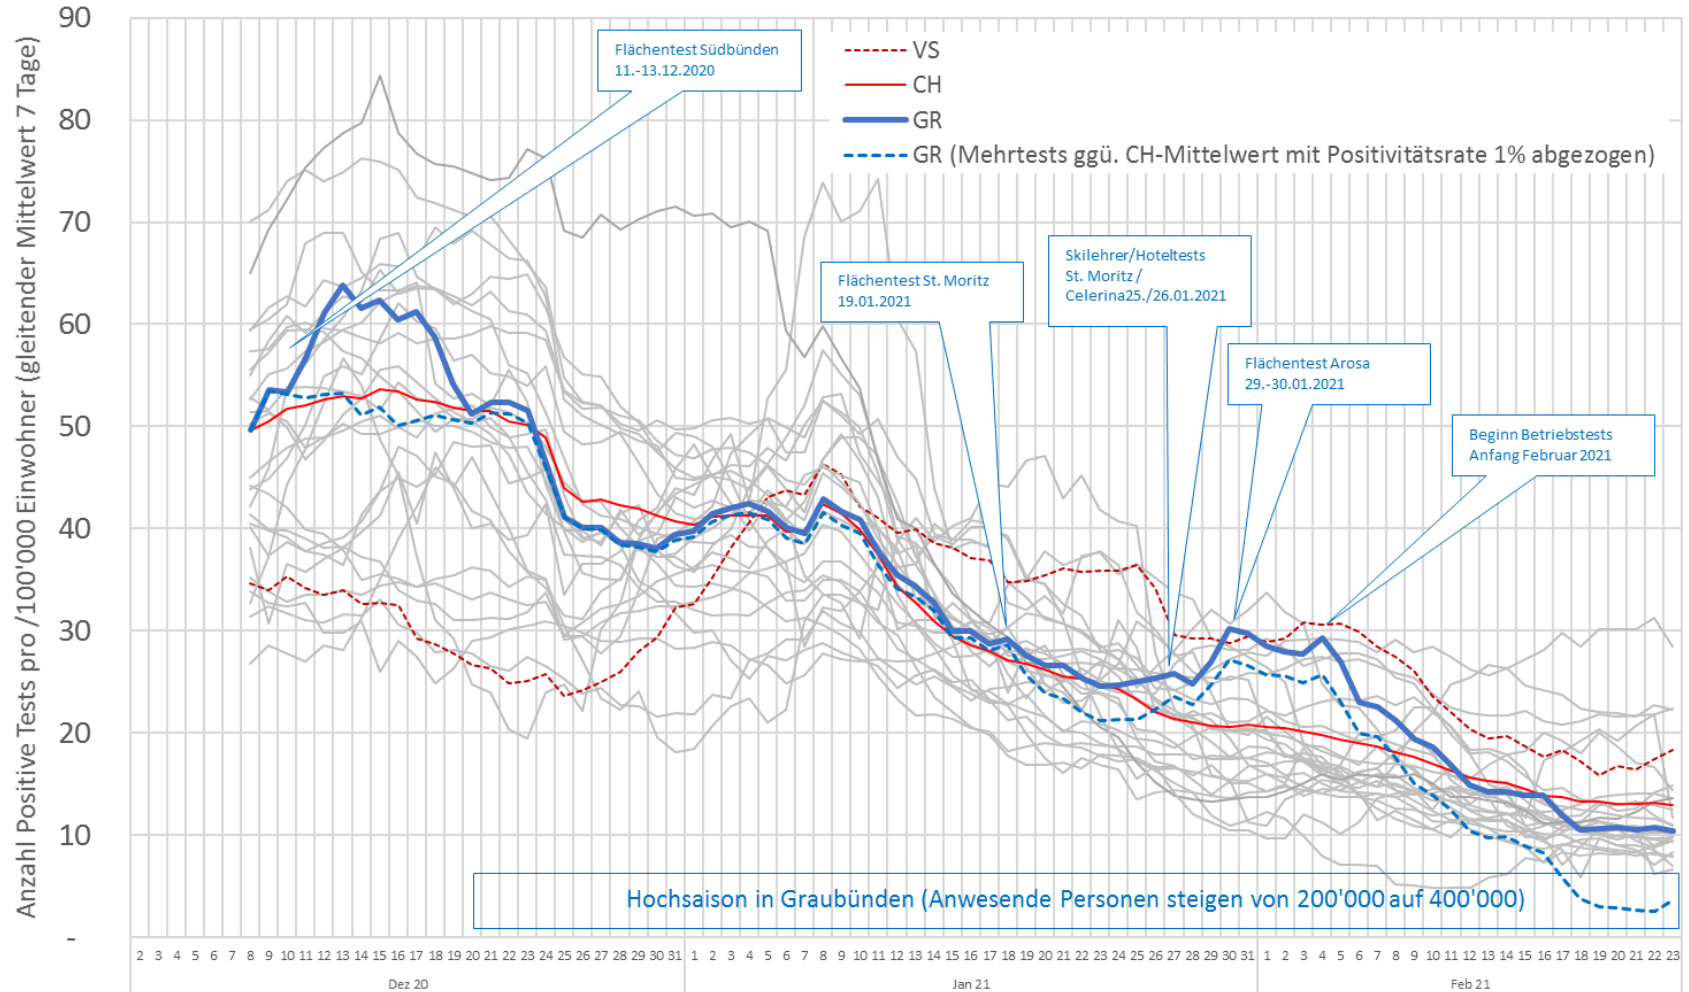

SRF news

Monitoring Test-Strategie GR

Stand 23.02.2021

Entwicklung Fallzahlen

Fallzahlen COVID19 in der Schweiz nach Kantonen

Quelle: Wirtschaftsforum Graubünden basierend auf BAG

Positivitätsrate

Positivitätsrate (gleitender Durchschnitt 7 Tage) per 23.02.2021

Quelle: Wirtschaftsforum Graubünden basierend auf BAG

Testhäufigkeit

Quelle: Wirtschaftsforum Graubünden basierend auf BAG

Testhäufigkeit

Durchgeführte Tests pro 100'000 Einwohner in Graubünden

Quelle: Wirtschaftsforum Graubünden basierend auf BAG