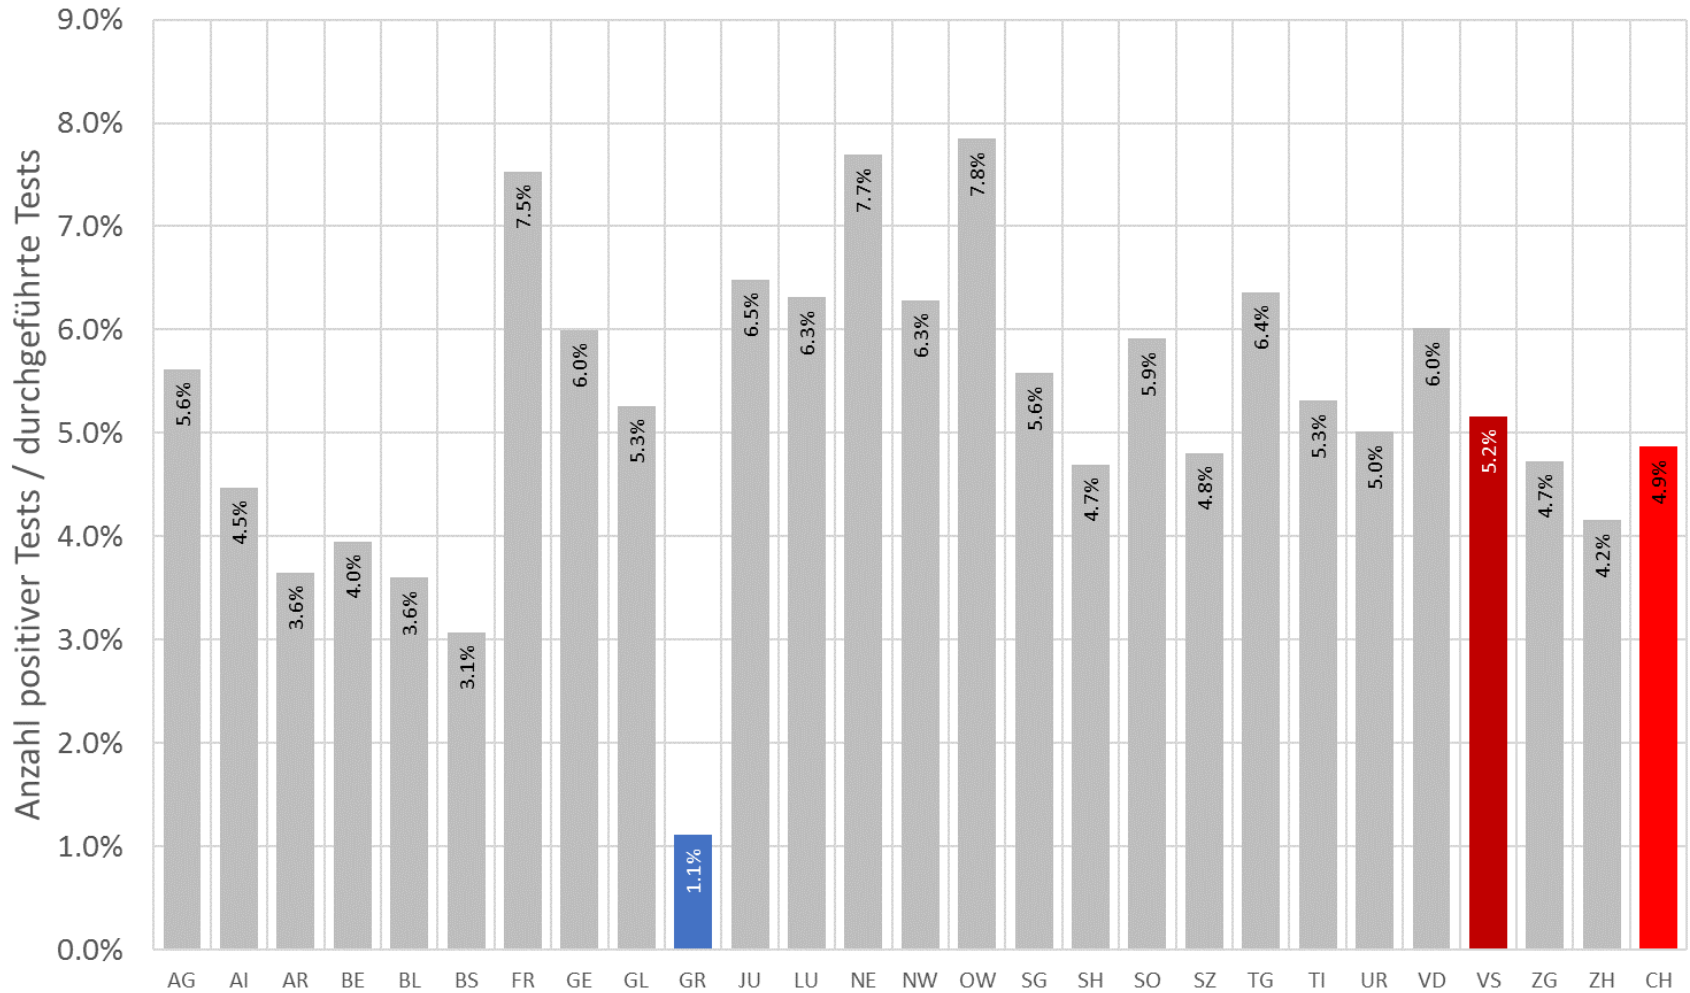

SRF news

Monitoring Test-Strategie GR

Stand 23.02.2021

Entwicklung Fallzahlen

Fallzahlen COVID19 in der Schweiz nach Kantonen

Quelle: Wirtschaftsforum Graubünden basierend auf BAG

Positivitätsrate

Positivitätsrate (gleitender Durchschnitt 7 Tage) per 23.02.2021