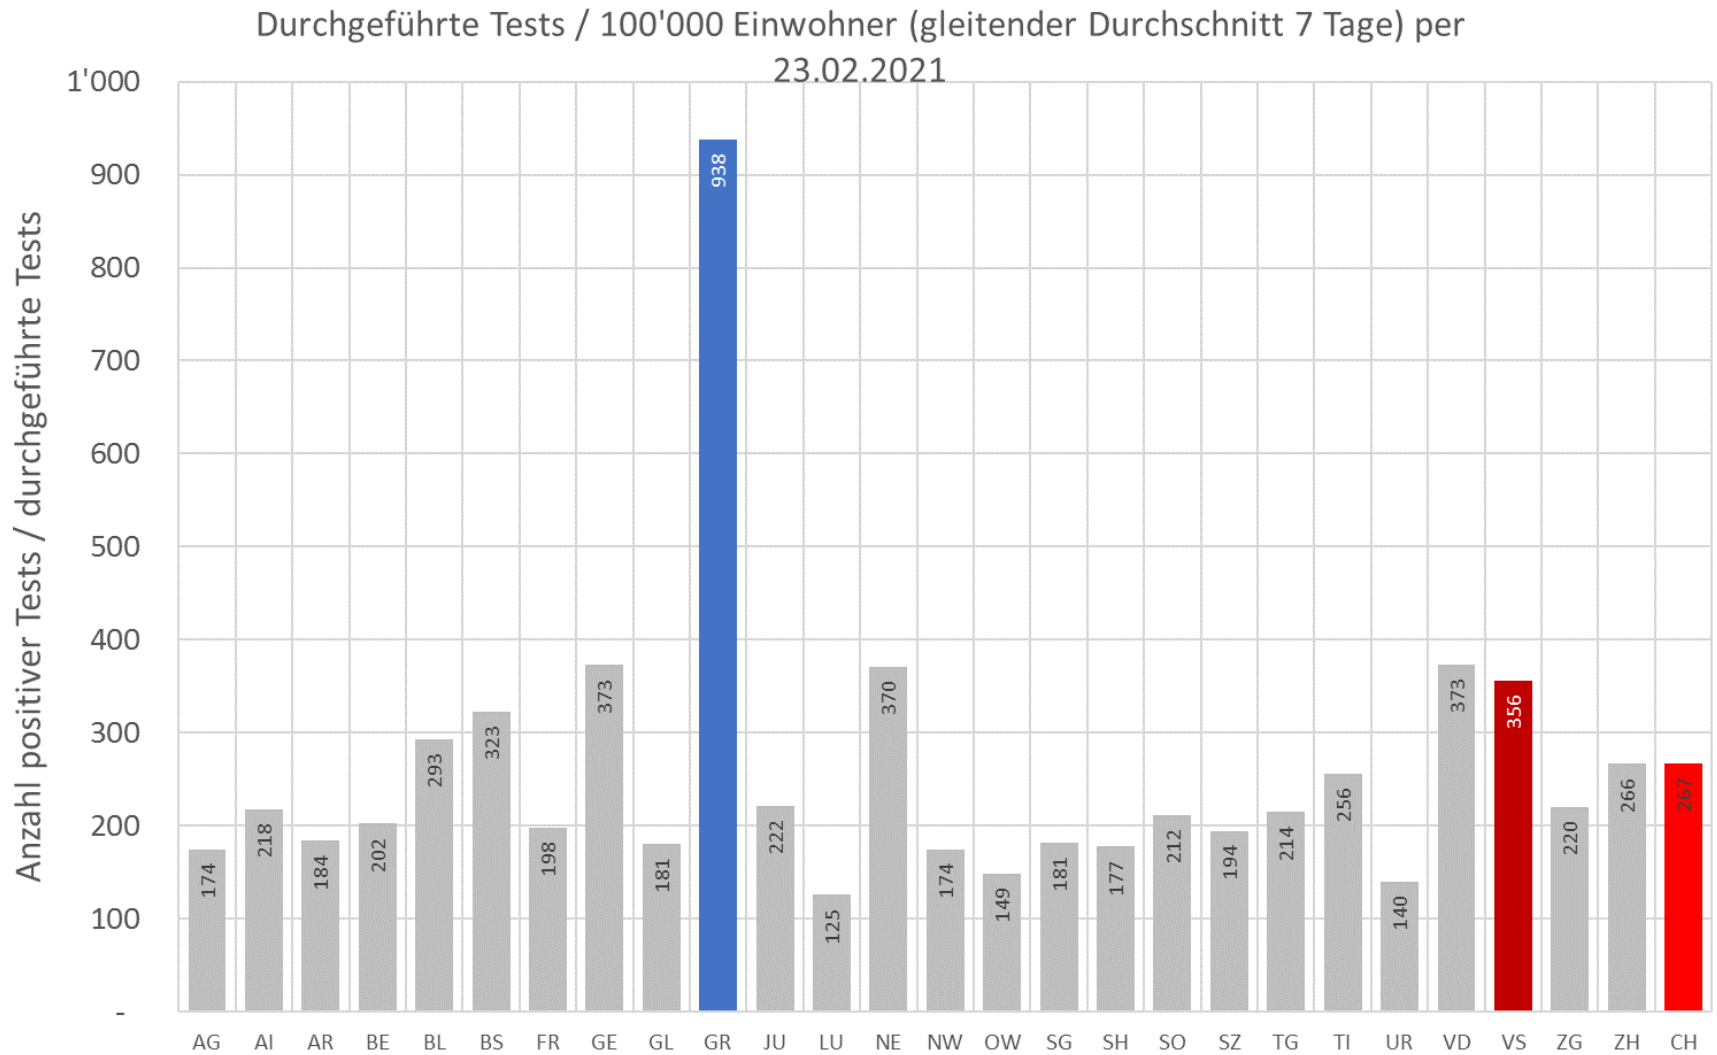

SRF news

Monitoring Test-Strategie GR

Stand 23.02.2021

Entwicklung Fallzahlen

Fallzahlen COVID19 in der Schweiz nach Kantonen

Quelle: Wirtschaftsforum Graubünden basierend auf BAG

Positivitätsrate

Positivitätsrate (gleitender Durchschnitt 7 Tage) per 23.02.2021

Quelle: Wirtschaftsforum Graubünden basierend auf BAG

Testhäufigkeit

Quelle: Wirtschaftsforum Graubünden basierend auf BAG

Testhäufigkeit

Durchgeführte Tests pro 100'000 Einwohner in Graubünden

Quelle: Wirtschaftsforum Graubünden basierend auf BAG